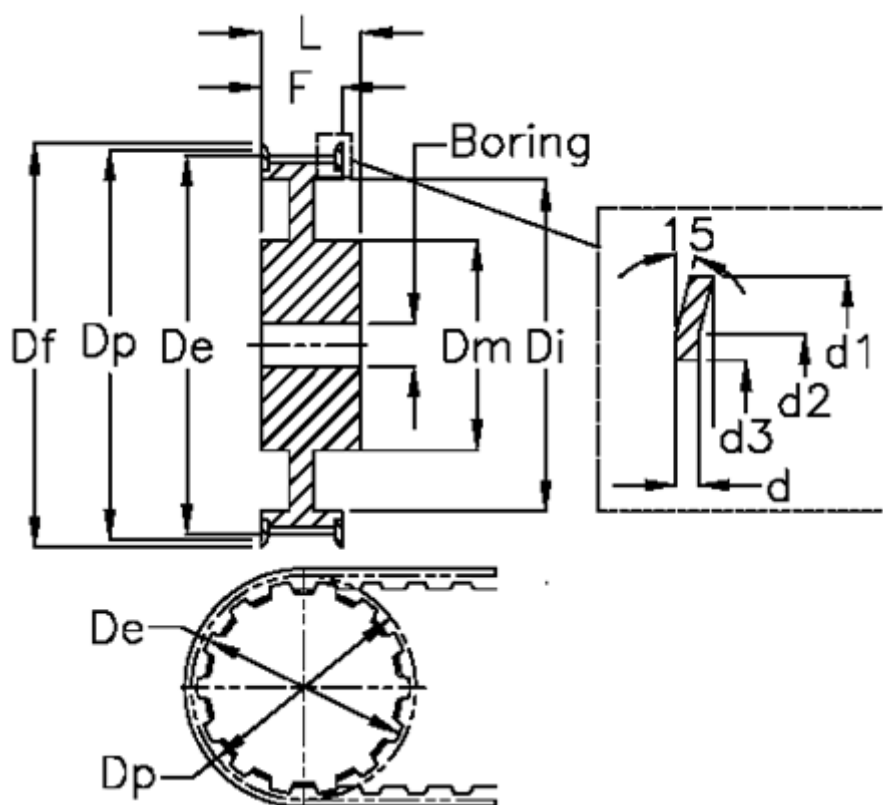

Varenummer: 604145064040
 Beskrivelse: Tandremskive med nav
 HTD 64 14M 40

Mål

Boring = 28	Di = 69	Vægt = 14.4
Bredde = 40	Dm = 135	
d = 2.5	Dp = 285.21	
d1 = 296	F = 240	
d2 = 287	Flangetype = F70	
d3 = 260	L = 54	
De = 282.41	Tandantal = 64	
Df = 296	Type = 14M	